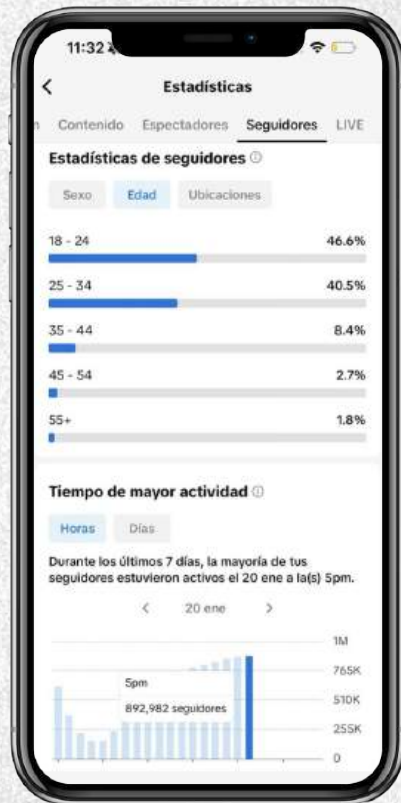

 Liverpool®
Campaña 360

GARNIER

Hinge

Telcel 5G

 *telcel*

stayonsocial

Alcance y público

REELS

STORIES

TIKTOK

ALCANCES

EDAD

PAÍSES

GÉNERO

ALCANCES

EDAD