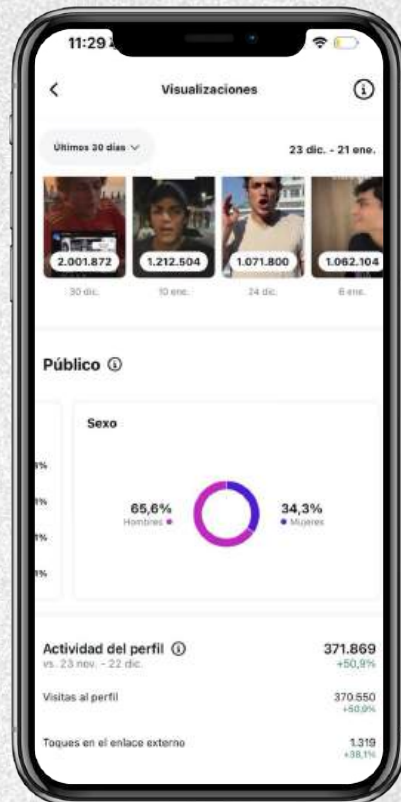

 Liverpool®
Campaña 360

GARNIER

Hinge

Telcel 5G

 *telcel*

stayonsocial

Alcance y público

REELS

STORIES

TIKTOK

ALCANCES

EDAD

PAÍSES

GÉNERO

ALCANCES

EDAD