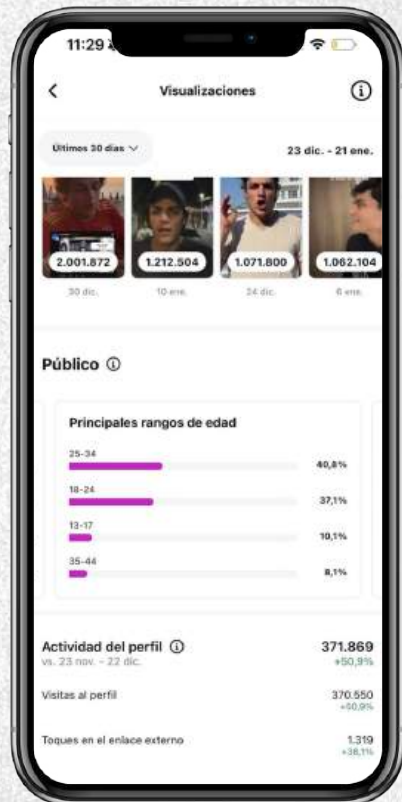

 Liverpool®
Campaña 360

GARNIER

Hinge

Telcel 5G

 *telcel*

stayonsocial

Alcance y público

REELS

STORIES

TIKTOK

ALCANCES

EDAD

PAÍSES

GÉNERO

ALCANCES

EDAD