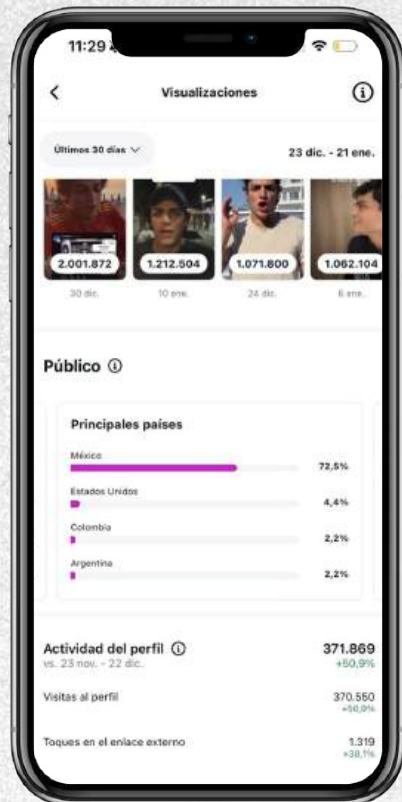

 Liverpool®
Campaña 360

GARNIER

Hinge

Telcel 5G

 *telcel*

stayonsocial

Alcance y público

REELS

STORIES

TIKTOK

ALCANCES

EDAD

PAÍSES

GÉNERO

ALCANCES

EDAD