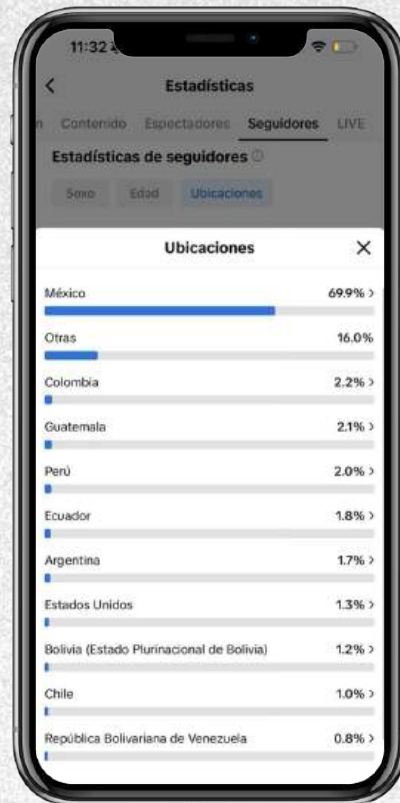

 Liverpool®
Campaña 360

GARNIER

Hinge

Telcel 5G

 *telcel*

stayonsocial

Alcance y público

REELS

STORIES

TIKTOK

ALCANCES

EDAD

PAÍSES

GÉNERO

ALCANCES

EDAD