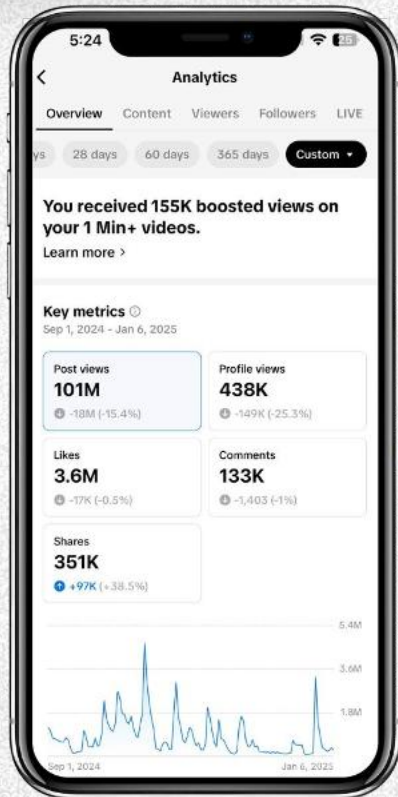

★ Heineken®

Comercial
Free Fire
Misión Acarreo

FREE FIRE

Kings & Queens
League 2024

stayonsocial

Alcance y público

EDAD & GÉNERO

PAÍSES & CIUDADES

**ALCANCE
REELS**

**ALCANCE
POSTEOS FIJOS**

**ALCANCE
STORIES**

**ALCANCE
TIKTOK VIDEOS**

STATS

GÉNERO

PAÍSES & CIUDADES

EDAD