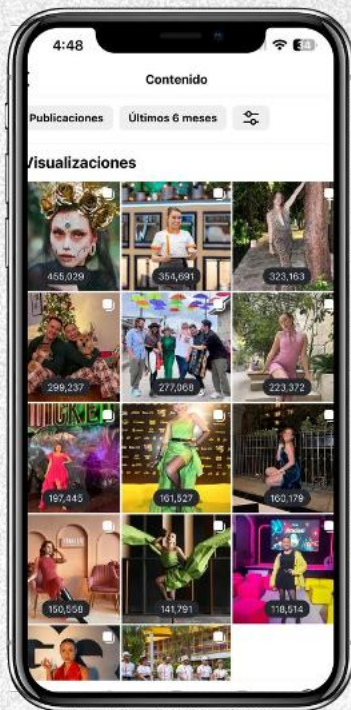

★ Heineken®

Comercial
Free Fire
Misión Acarreo

FREE FIRE

Kings & Queens
League 2024

stayonsocial

Alcance y público

EDAD & GÉNERO

PAÍSES & CIUDADES

**ALCANCE
REELS**

**ALCANCE
POSTEOS FIJOS**

**ALCANCE
STORIES**

**ALCANCE
TIKTOK VIDEOS**

STATS

GÉNERO

PAÍSES & CIUDADES

EDAD