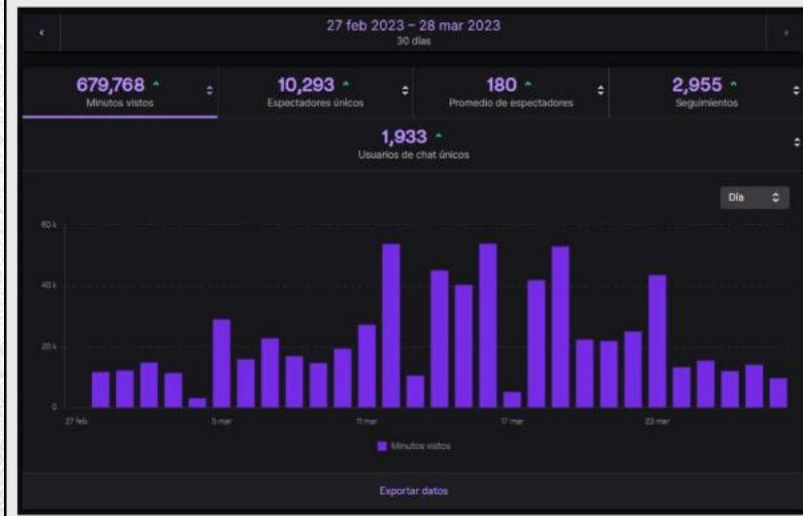

★ Heineken®

Comercial
Free Fire
Misión Acarreo

FREE FIRE

Kings & Queens
League 2024

stayonsocial

Alcance y público

EDAD & GÉNERO

PAÍSES & CIUDADES

**ALCANCE
REELS**

**ALCANCE
POSTEOS FIJOS**

**ALCANCE
STORIES**

**ALCANCE
TIKTOK VIDEOS**

STATS

GÉNERO

PAÍSES & CIUDADES

EDAD