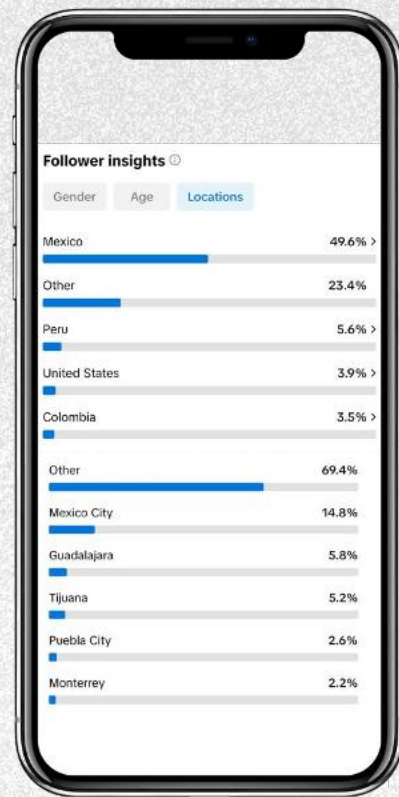

★ Heineken®

Comercial
Free Fire
Misión Acarreo

FREE FIRE

Kings & Queens
League 2024

stayonsocial

Alcance y público

EDAD & GÉNERO

PAÍSES & CIUDADES

**ALCANCE
REELS**

**ALCANCE
POSTEOS FIJOS**

**ALCANCE
STORIES**

**ALCANCE
TIKTOK VIDEOS**

STATS

GÉNERO

PAÍSES & CIUDADES

EDAD