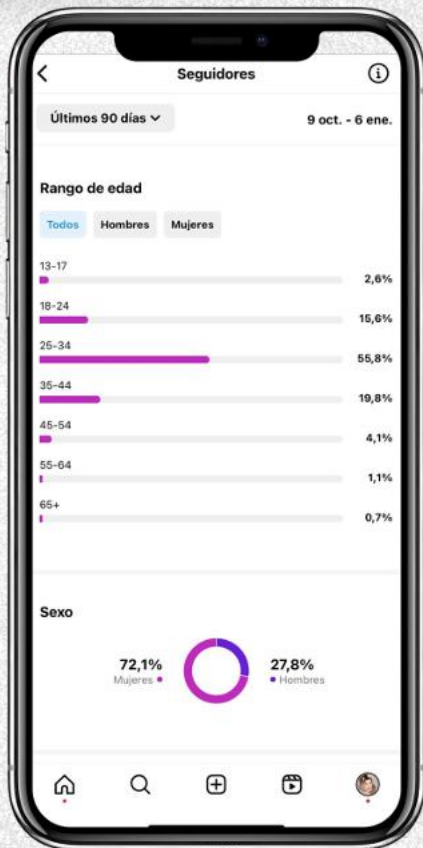

**Host & Panelista
CARAS**

**Panelista
A Woman 2025**

**Panelista
TikTok
Creadores**

**Panelista
Vidcon**

Tunighteros
Exa TV

PTPT
Heraldo

El NOW

El Brunch
Los 40

★ Heineken®

Comercial
Free Fire
Misión Acarreo

FREE FIRE

Kings & Queens
League 2024

stayonsocial

Alcance y público

EDAD & GÉNERO

PAÍSES & CIUDADES

**ALCANCE
REELS**

**ALCANCE
POSTEOS FIJOS**

**ALCANCE
STORIES**

**ALCANCE
TIKTOK VIDEOS**

STATS

GÉNERO

PAÍSES & CIUDADES

EDAD